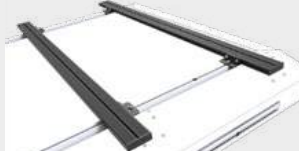

AC-A-SH-SC
590 €
Halterungen für Shower Cube
AC-SH-BKT-LB 74 €

Weitere auf Anfrage erhältlich!

TISCHE

Faltbarer Klapptisch
(Kaffeetisch)

294 €

Tisch
AC-C-A-TBL-SSP-B

Arbeits- und Campingtisch
1.175 x 755 mm, Silbergrau

Ohne Tisch-
Halterung
AC-C-A-TBL 329 €
Montiert unter Dach
AC-C-A-TBL-F 409 €

DACH- UND QUERTRÄGER

Querträger 1.250 mm
mit Füßen, Paar

Schwarz 201 €
AC-C-A-LB1250-B
Silbergrau 165 €
AC-C-A-LB1250

Querträger 1.450 mm mit
Füßen, Paar

Schwarz 220 €
AC-C-A-LB1450-B
Silbergrau 182 €
AC-C-A-LB1450

Querträger 1.250 mm mit Winkel-
halter, Paar

Schwarz 161 €
AC-C-A-LB1250LP-B
Silbergrau 154 €
AC-C-A-LB1250LP

Querträger 1.450 mm mit Winkel-
halter (LP), Paar