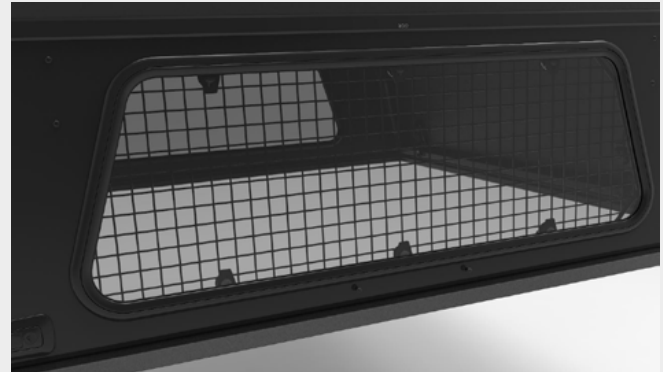

AUFPREISFREIE GRUNDAUSSTATTUNG

SITZHALTERUNG

Sitzhalterung für 2 Stühle (ohne Stühle) **599 €**

Anzahl
___ AC-C-A-SC

Sitzhalterung für 4 Stühle (ohne Stühle) **900 €**

Anzahl
___ AC-C-A-DC

FENSTER

Schiebefenster Frontseite¹ **173 €**

Front
AC-C-A-WSS-F

Montage je Fenster 50 € brutto

Schiebefenster Seitenklappe¹ **173 €**

Links
AC-C-AWSS-LHS

Rechts
AC-C-AWSS-RHS

Montage je Fenster 50 € brutto

SICHERHEITSFENSTER-GITTER

Das Alu-Cab-Hardtop-Sicherheitsfenstergitter bietet bequemen Stauraum für kleine Gegenstände und schützt die Ladung vor Langfingern.

114 €

Anzahl
___ AC-C-A-WG