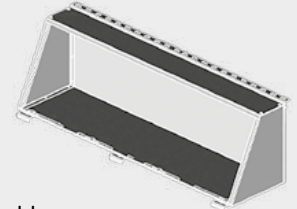

114 €

Anzahl
___ AC-C-A-WG

FÄCHER UND STAULÖSUNGEN

Seitenfach 750 mm³ 287 €

Anzahl
AC-C-A-CB560-B

Seitenfach 1.250 mm 480 €

Anzahl
schwarz AC-C-A-CB1250-B

Seitenfach 1.250 mm 480 €