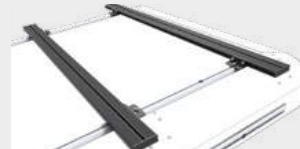

AC-A-SH-SC
590 €
Halterungen für Shower Cube
AC-SH-BKT-LB 74 €

Weitere auf Anfrage erhältlich!

TISCHE

Faltbarer Klapptisch
(Kaffeetisch)

294 €

Tisch
AC-C-A-TBL-SSP-B

Arbeits- und Campingtisch
1.175 x 755 mm, Silbergrau

Ohne Tisch-
Halterung
AC-C-A-TBL 329 €
Montiert unter Dach
AC-C-A-TBL-F 409 €

DACH- UND QUERTRÄGER

Querträger 1.250 mm
mit Füßen, Paar

Schwarz 201 €
AC-C-A-LB1250-B
Silbergrau 165 €
AC-C-A-LB1250

Querträger 1.450 mm mit
Füßen, Paar

Schwarz 220 €
AC-C-A-LB1450-B
Silbergrau 182 €
AC-C-A-LB1450

Querträger 1.250 mm mit Winkel-
halter, Paar

Schwarz 161 €
AC-C-A-LB1250LP-B
Silbergrau 154 €
AC-C-A-LB1250LP

Querträger 1.450 mm mit Winkel-
halter (LP), Paar