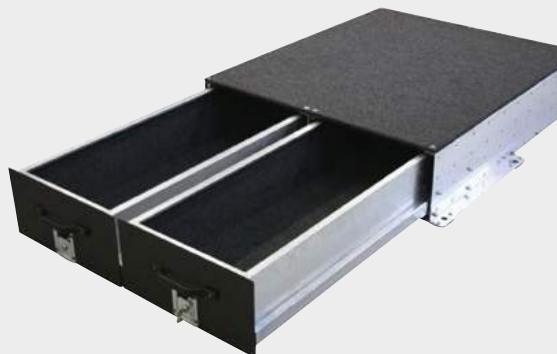

SCHUBLADENSYSTEME

Die Schubladensysteme sind als Einzel- oder Doppelschublade sowie doppelstöckig in den folgenden Varianten lieferbar:

AC-DS-D-1230
Schubladen Doppelt 2.239 €
AC-DS-D-1450
Schubladen Doppelt 2.456 €
AC-DS-D-750
Schubladen Doppelt 1.688 €

AC-DS-S-1230
Schubladen Einzel 1.131 €
AC-DS-S-1450
Schubladen Einzel 1.174 €
AC-DS-S-750
Schubladen Einzel 1.007 €